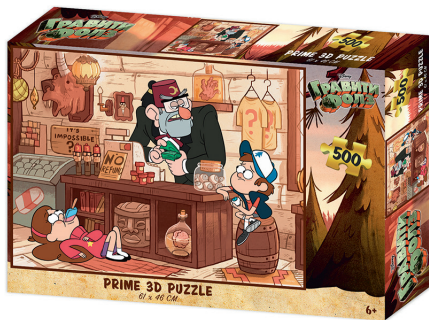

32564  
КОЛЛАЖ «МАГИЯ КОШЕК»

500

Возраст: 6+

Коробка 30,5 x 20,3 x 5,1 см. Размер собранного пазла 61 x 46 см.

Disney

10464  
«ХОЛОДНОЕ СЕРДЦЕ II»

10465  
«МОНСТРЫ»

10466  
«ПРИНЦЕССА»

20029  
«МОНСТРЫ»

20031  
«ГРАВИТИ ФОЛЗ»

20032  
«РАЛЬФ ПРОТИВ ИНТЕРНЕТА»

Коробка 30,5 x 20,3 x 5,1 см. Размер собранного пазла 61 x 46 см.

500

Возраст: 6+

10090  
«ОГНЕННЫЙ ДРАКОН»

10095  
«ЦАРСТВО ОЧАРОВАНИЯ»