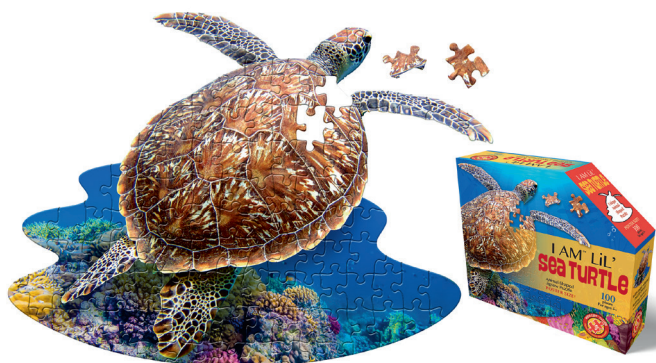

Упаковка: 29 x 24 x 8 см

Возраст: 5+

4011-IAMLLlama
I AM LIL LLAMA (ЛАМА)
Пазл: 55,9 x 83,8 см

4005-IAMRed Panda
I AM LIL RED PANDA (КРАСНАЯ ПАНДА)
Пазл: 73,7 x 76,2 см

4003-IAMLBear
I AM LIL BEAR (МЕДВЕДЬ)
Пазл: 48,3 x 86,4 см