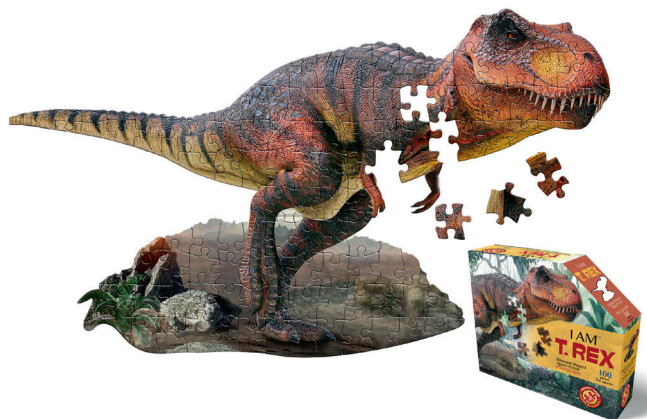

Упаковка: 29 x 24 x 8 см

Возраст: 5+

4017-IAMMammoth
I AM WOOLLY **МАМОНТ** (МАМОНТ)
Пазл: 94 x 53,3 см

4016-IAMRaptor
I AM **RAPTOR** (РАПТОР)
Пазл: 78,7 x 83,8 см

4015-IAMTriceratops
I AM **TRICERATOPS** (ТРИЦЕРАТОПС)
Пазл: 83,8 x 61 см